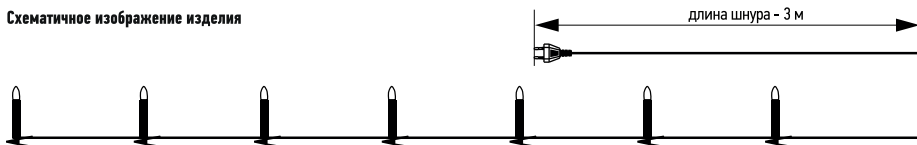

Схематичное изображение изделия

Меры безопасности и правила эксплуатации

Для корректной работы изделия соблюдайте меры безопасности и правила эксплуатации:

• Убедитесь в работоспособности изделия: для этого необходимо подключить гирлянду к электрической сети, предварительно достав ее из упаковки. После распаковывания необходимо провести наружный осмотр изделия. При осмотре следует убедиться в отсутствии механических повреждений. После включения убедитесь, что лампочки (светодиоды) светятся.

- Рекомендуется подключать изделие через УЗО либо автоматический предохранитель.
- Проверьте соответствие технических параметров гирлянды, указанных в данной инструкции, параметрам электросети.
- Качество сети должно соответствовать ГОСТ 29322-2014 (IEC60038:2009).
- Убедитесь, что изделие не соприкасается с легковоспламеняющимся материалом или материалом, который может оплавиться.
- Обеспечьте достаточную вентиляцию гирлянды, не оборачивайте её и не помещайте в скрытые полости.
- Не присоединяйте гирлянду к источнику питания в упаковке.
- Не соединяйте электрическую гирлянду с другой гирляндой.
- Лампы гирлянды не подлежат замене.